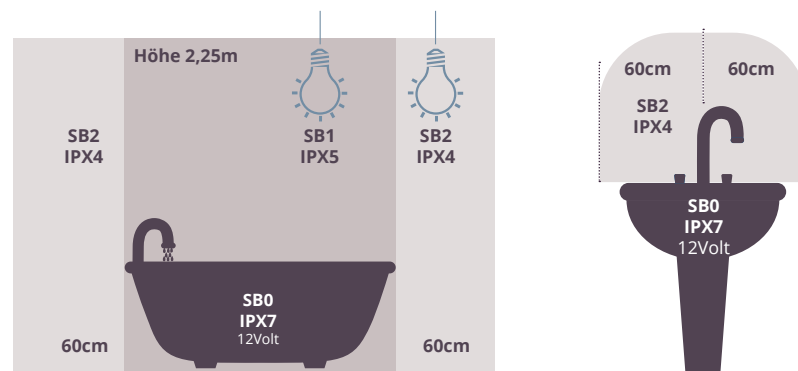

IP44 IM BAD

Schutz und Sicherheit

Das Badezimmer ist kein Raum wie jeder andere. Im Bad erfordern hohe Luftfeuchtigkeit und Wärme äußerst widerstandsfähige Leuchten und Materialien. Nicht zuletzt geht es um Ihre Sicherheit und die Ihrer Familie. Mit der Schutzart IP44 sind die Badleuchten der Serie Ambiente optimal auf die Anforderungen in Feuchträumen ausgelegt. IP44 bedeutet, dass die Leuchten vor dem Eindringen von festen Fremdkörpern mit einer Größe über 1mm und allseits gegen Spritzwasser geschützt sind. Die Leuchten sind mit speziellen Silikon-Dichtungen und Anschlussboxen ausgerüstet.

Ambiente IP44-Leuchten dürfen überall im Bad installiert werden, mit Ausnahme des unmittelbaren Bereichs in oder über der Dusche bzw. in und über der Badewanne. Details zu den vorgeschriebenen Schutzbereichen entnehmen Sie der Illustration.

In Schutzbereichen (SB) montierte Leuchten müssen die vorgeschriebene Schutzart gewährleisten (DIN VDE 0100-701).