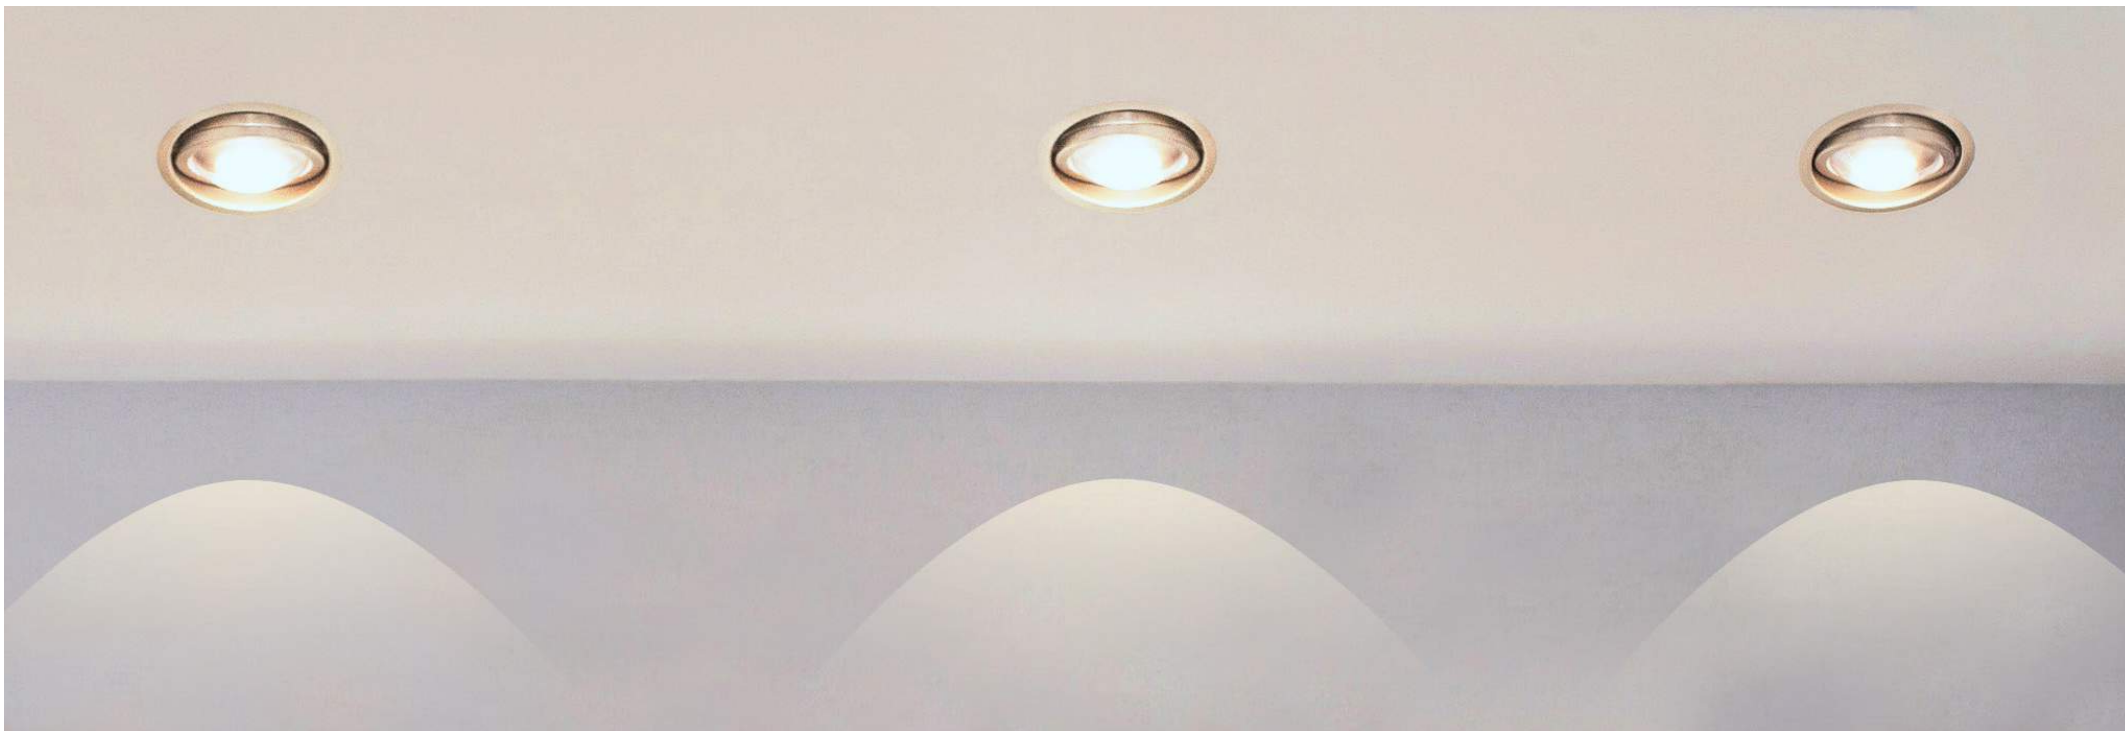

SOLO INTRO ist kein Deckeneinbaustrahler wie jeder andere. Das markante optische System der BRIGHTEYE LED-Lichtquelle ähnelt einem Kristall. Die Leuchte hat auch im ausgeschalteten Zustand ein besonders attraktives Erscheinungsbild. SOLO INTRO kann geschwenkt werden, um den Lichtkegel auszurichten.

MEGATRON®

ambiente