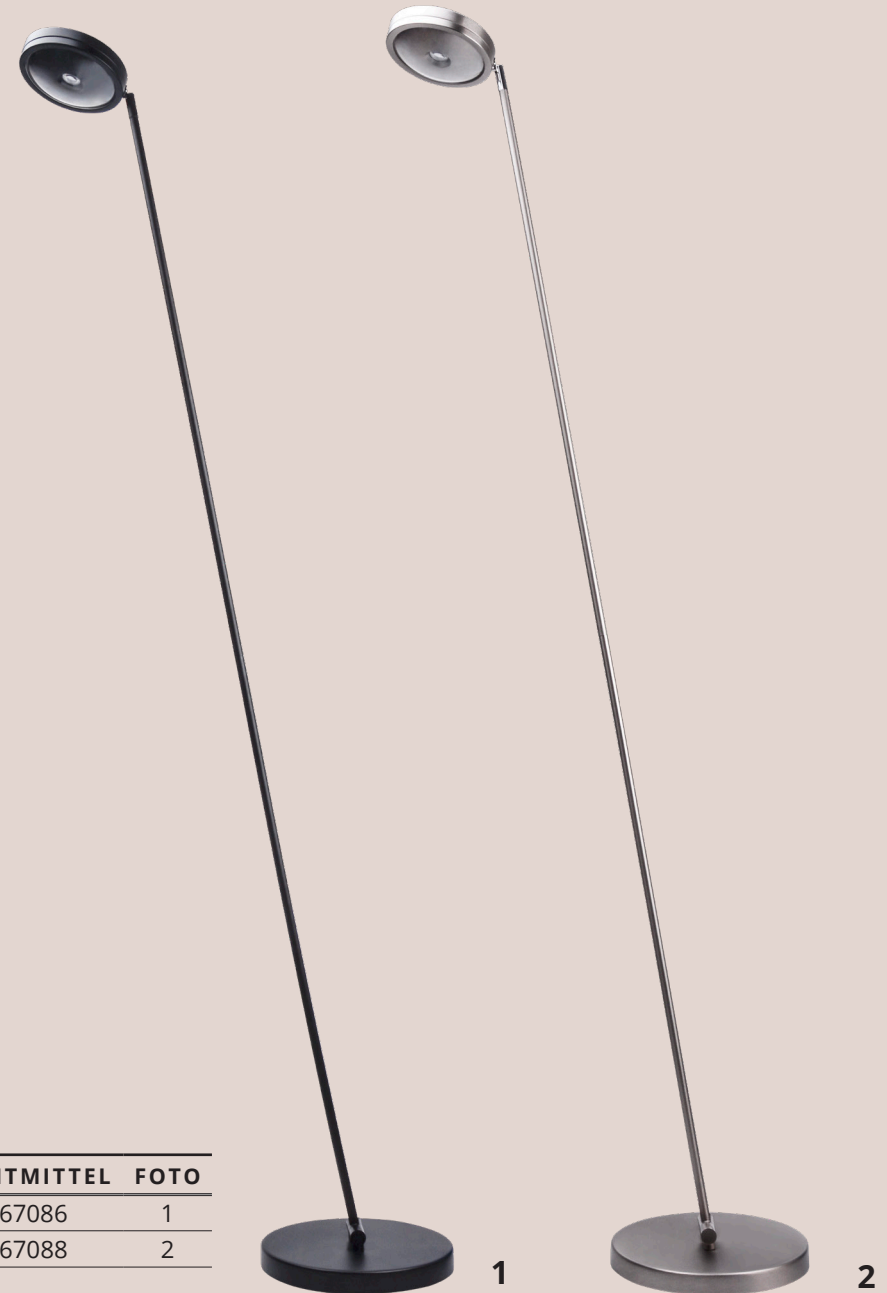

OTTICA STANDO

EIGENSCHAFTEN

- Grazile Stehleuchte für Wohn- und Arbeitszimmer.
- 100% - 10% dimmbar, mittels Schnurschiebedimmer.
- Der Leuchtenkopf dreh- und schwenkbar.
- Der Leuchtenhals kann geneigt und ausgerichtet werden.
- 9W / 620 Lumen dimmbar.
- Wechselbare Lichtquelle BRIGHTEYE LED GX53.
- Lange Lebensdauer von 50.000 Stunden (L70B50).
- AC 220-240V .

ARTIKEL-NR.	FARBE	WATT (W)	LUMEN (lm)	L X B X H (mm)	LEUCHTMITTEL	FOTO
MT67050	Mattschwarz	9	620	1600 x 250 x 282	MT67086	1
MT67051	Titan	9	620	1600 x 250 x 282	MT67088	2