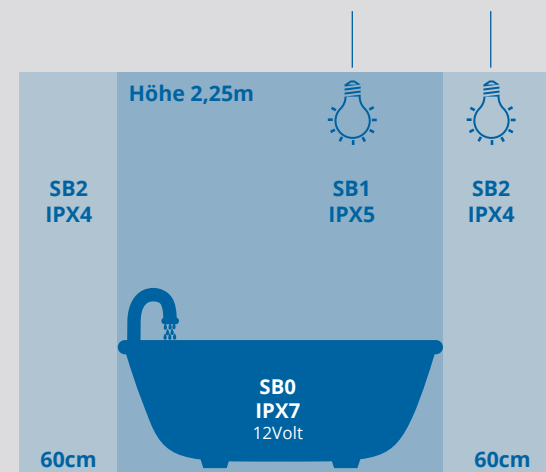

SCHUTZ

In Schutzbereichen (SB) montierte Leuchten müssen die vorgeschriebene Schutzart gewährleisten.