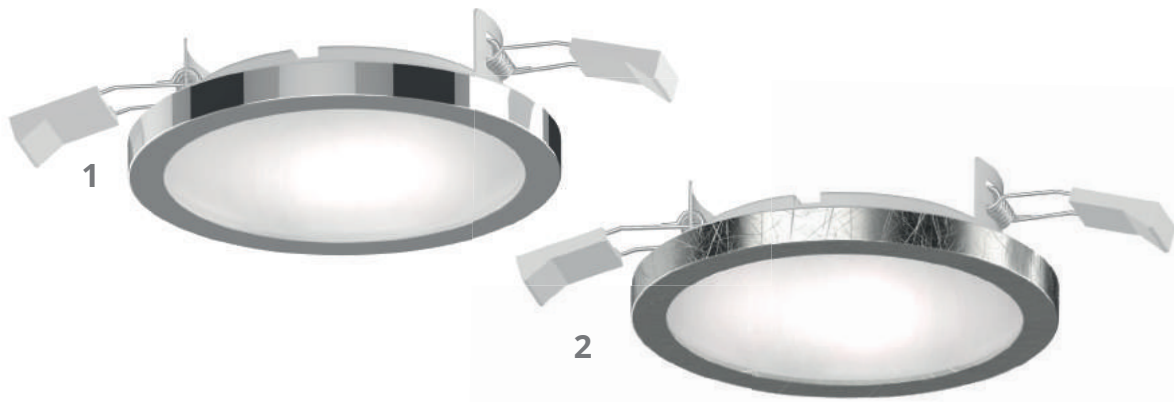

# EINFACH UND ELEGANT

**F**ache, dezente Deckeneinbauleuchten sind beliebte Raumlichtquellen im Bad, beispielsweise bei abgehängten Decken oder niedrigen Deckenhöhen. PLANO ist eine puristische LED-Einbauleuchte, die 112mm/147mm große LED-Diffusoren, Einbauringe mit Federbügeln und Netz-Anschlusssets vereint. Die Leuchtmittel sind mit GX53-Sockel versehen und können gewechselt werden, ohne dass der Leuchtenkorpus ausgebaut werden muss. Die Deckeneinbauleuchten sind für 90mm Deckenausschnitt konzipiert.

1

PLANO  
Chrom Ø 112mm  
inkl. Leuchtmittel LM85480

2

PLANO  
Blattsilberdekor Ø 112mm  
inkl. Leuchtmittel LM85481

3

PLANO  
Chrom Ø 147mm  
inkl. Leuchtmittel LM85484

4

PLANO  
Blattsilberdekor Ø 147mm  
inkl. Leuchtmittel LM85485

## EIGENSCHAFTEN

- Flache Deckeneinbauleuchten mit 10mm Aufbauhöhe bei 30mm Einbautiefe.
- Ausführung in Chrom oder Blattsilber-Dekor.
- Blendungsarmes Licht durch LED-Mini-Panels und Diffusoren aus PMMA.
- Snap-in-Montage für 90mm Deckenausschnitt.
- Wechselbares LED-Leuchtmittel mit Sockel GX53.
- Lange Lebensdauer von 25.000 Stunden (L70B50).
- Zuleitung inklusive Anschlussbox.
- AC 220-240V.