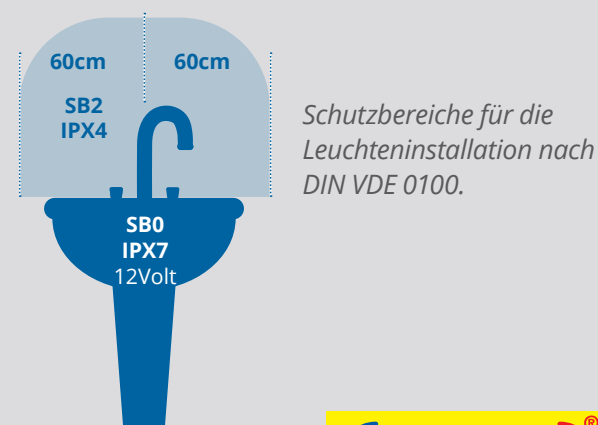

SCHUTZ

In Schutzbereichen (SB) montierte Leuchten müssen die vorgeschriebene Schutzart gewährleisten.