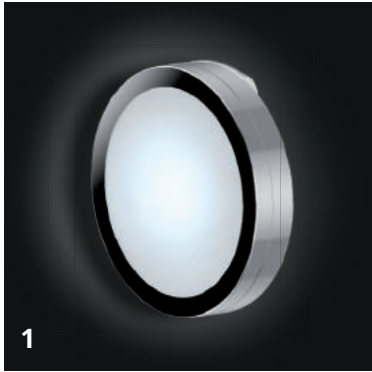

1

3

4

DONNA

EIGENSCHAFTEN

- Aufsteckbare Spiegelleuchten für Spiegel bis 8mm Dicke.
- Seitlich oder von oben zu montieren.
- Fixierung durch Kunststoff-Schlitzschrauben.
- Blendungsarmes Licht durch LED-Mini-Panels und Diffusoren aus PMMA.
- Make-up-Licht-Funktion (Lichtfarbe umschaltbar).
- Wechselbares LED-Leuchtmittel mit Sockel GX53.
- Lange Lebensdauer von 25.000 Stunden (L70B50).
- Zuleitung inklusive Anschlussbox.
- AC 220-240V (Direktanschluss ohne separaten Treiber).

ARTIKEL-NR.	FARBE	WATT (W)	LUMEN (lm)	L X B X H (mm)	LEUCHTMITTEL	FOTO
LM85630	Chrom	6	500	Ø 112 x 35	LM85480	1
LM85631	Blattsilberdekor	6	500	Ø 112 x 35	LM85481	2
LM85646	Chrom	6	500	112 x 112 x 35	LM85482	3
LM85647	Blattsilberdekor	6	500	112 x 112 x 35	LM85483	4

ENERGIE-EFFIZIENZ
AQUA LED-Leuchtmittel sind in der Energieklasse A+ eingestuft (Skala A++ bis E).