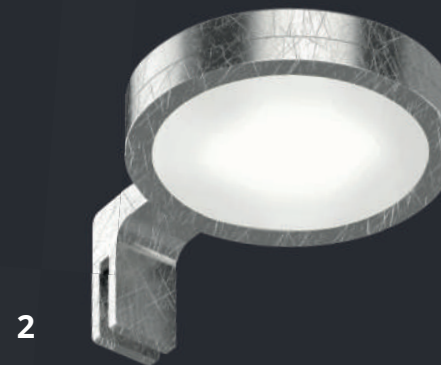

ARTIKEL-NR.	FARBE	WATT (W)	LUMEN (lm)	L X B X H (mm)	LEUCHTMITTEL	FOTO
LM85632	Chrom	6	500	151 x 112 x 52	LM85480	1
LM85633	Blattsilberdekor	6	500	151 x 112 x 52	LM85481	2

ENERGIE-EFFIZIENZ
AQUA LED-Leuchtmittel sind in der Energieklasse A+ eingestuft (Skala A++ bis E).