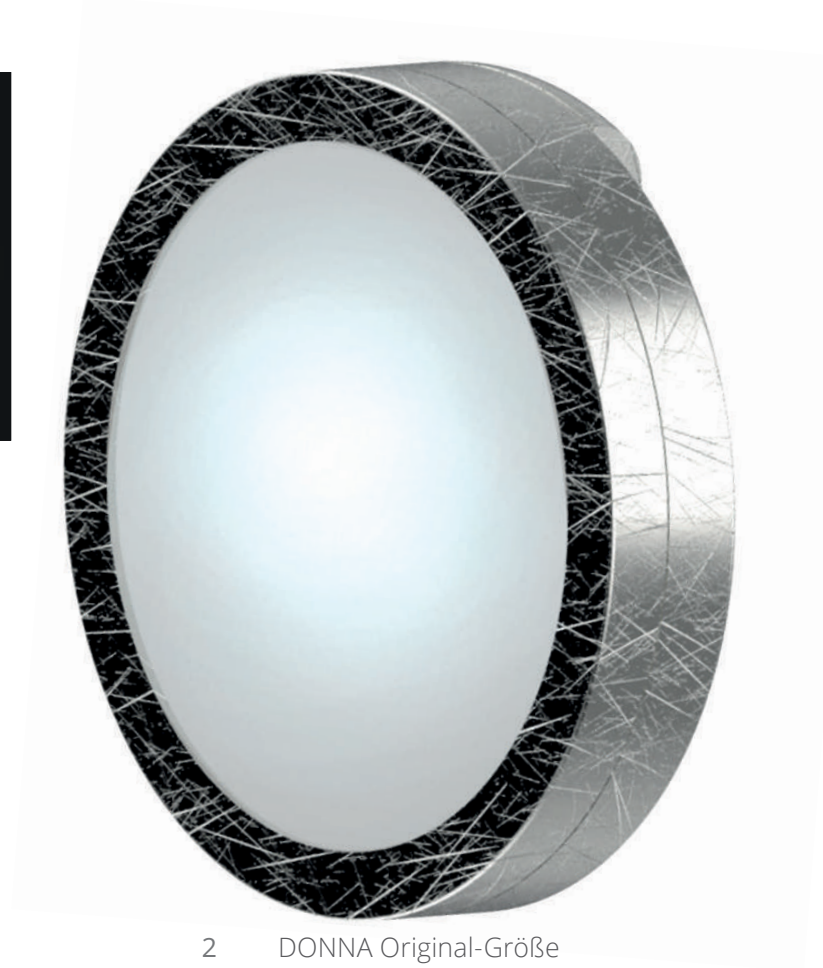

2 DONNA Original-Größe

DONNA

EIGENSCHAFTEN

- Aufsteckbare Spiegelleuchten für Spiegel bis 8mm Dicke.
- Seitlich oder von oben zu montieren.
- Fixierung durch Kunststoff-Schlitzschrauben.
- Blendungsarmes Licht durch LED-Mini-Panels und Diffusoren aus PMMA.
- Make-up-Licht-Funktion (Lichtfarbe umschaltbar).
- Wechselbares LED-Leuchtmittel mit Sockel GX53.
- Lange Lebensdauer von 25.000 Stunden (L70B50).
- Zuleitung inklusive Anschlussbox.
- AC 220-240V (Direktanschluss ohne separaten Treiber).

ARTIKEL-NR.	FARBE	WATT (W)	LUMEN (lm)	L X B X H (mm)	LEUCHTMITTEL	FOTO
LM85630	Chrom	6	500	Ø 112 x 35	LM85480	1
LM85631	Blattsilberdekor	6	500	Ø 112 x 35	LM85481	2
LM85646	Chrom	6	500	112 x 112 x 35	LM85482	3
LM85647	Blattsilberdekor	6	500	112 x 112 x 35	LM85483	4

ENERGIE-EFFIZIENZ
AQUA LED-Leuchtmittel sind in der Energieklasse A+ eingestuft (Skala A++ bis E).