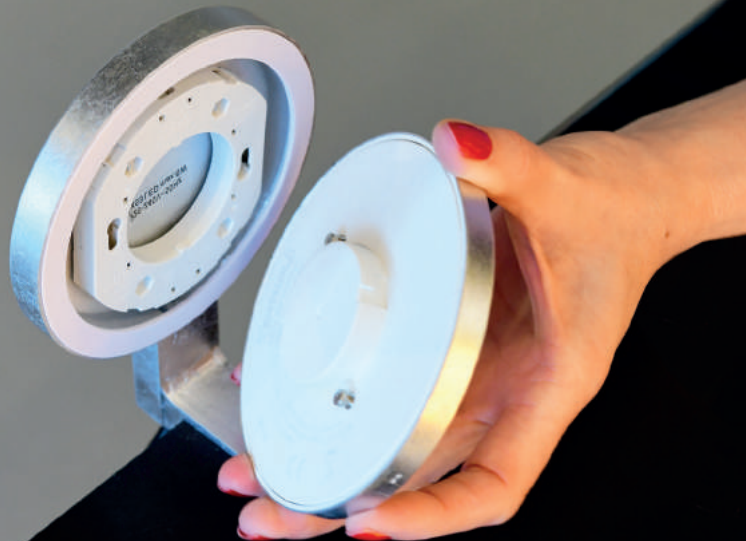

NACHHALTIG IST, WAS SEINEN WERT BEHÄLT

An LIGHTME AQUA Badleuchten werden Sie viele Jahre lang Freude haben. Sie sind keine Wegwerf- oder Einwegprodukte, sondern mit wartungsfähigen, zukunfts-sicheren Lichtquellen ausgestattet.

- Zeitlos moderne und schöne Designs.
- Stromsparende und langlebige LED-Technik.
- Ohne Werkzeug auswechselbare Lichtquellen (Standardsockel GX53/GU10).
- Sozial gerechte Fertigung und Produktion (www.fair-trade-led.de).