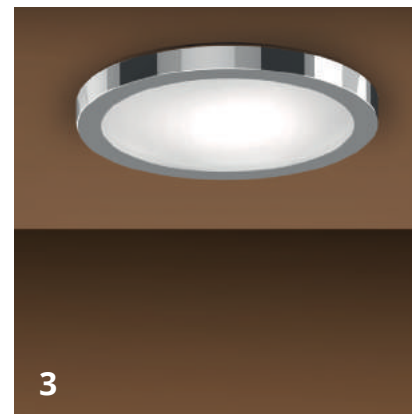

3

PLANO
Chrom Ø 147mm
inkl. Leuchtmittel LM85484