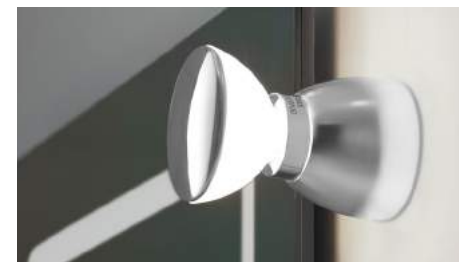

ART.-NR.	BEZEICHNUNG	SEITE	ART.-NR.	BEZEICHNUNG	SEITE
LM85405	LM Diffusor Chrom 110mm LED 6W-500lm-GU10/827-40	36	LM85641	LM TORCIA Blattsilber IP44 CCT 5W-400lm-GU10/827-40	21
LM85407	LM Diffusor Chrom 145mm LED 8W-650lm-GU10/827-40	36	LM85642	LM TORCIA Chrom IP44 CCT 5W-400lm-GU10/827-40	21
LM85480	LM Diffusor Chrom 110mm LED 6W-500lm-GX53/827-40	34	LM85643	LM TORCIA Blattsilber IP44 CCT 5W-400lm-GU10/827-40	21
LM85481	LM Diffusor Blattsilber 110mm LED 6W-500lm-GX53/827-40	34	LM85644	LM HOLLYWOOD IP44 20W-1600lm GU10/827-40	25
LM85482	LM Diffusor eckig Chrom 110mm LED 6W-500lm-GX53/827-40	34	LM85645	LM HOLLYWOOD IP44 25W-2000lm GU10/827-40	25
LM85483	LM Diffusor eckig Blattsilber 110mm LED 6W-500lm-GX53/827-40	34	LM85646	LM DONNA Chrom eckig IP44 6W-500lm GX53/827-40	7
LM85484	LM Diffusor Chrom 145mm LED 8W-650lm-GX53/827-40	34	LM85647	LM DONNA Blattsilber eckig IP44 6W-500lm GX53/827-40	7
LM85485	LM Diffusor Blattsilber 145mm LED 8W-650lm-GX53/827-40	34	LM85650	LM DISK-1 Chrom/Weiß 145mm IP44 8W-650lm-GX53/827-40	29
LM85486	LM Diffusor Chrom 300mm LED 24W-2000lm-GX53/827-40	34	LM85651	LM DISK-1 Blattsilber/Weiß 145mm IP44 8W-650lm-GX53/827-40	29
LM85487	LM Diffusor Blattsilber 300mm LED 24W-2000lm-GX53/827-40	34	LM85652	LM DISK-1 Chrom/Weiß 300mm IP44 24W-2000lm-GX53/827-40	29
LM85488	LM KPSSL Chrom 70mm LED 5W-400lm-GU10/827-40	37	LM85653	LM DISK-1 Blattsilber/Weiß 300mm IP44 24W-2000lm-GX53/827-40	29
LM85489	LM KSPL Blattsilber 70mm LED 5W-400lm-GU10/827-40	37	LM85654	LM DISK-2 Chrom/Weiß IP44 14W-1150lm-GU10/827-40	30
LM85630	LM DONNA Chrom rund IP44 6W-500lm GX53/827-40	7	LM85655	LM DISK-4 Chrom/Weiß IP44 28W-2300lm-GU10/827-40	30
LM85631	LM DONNA Blattsilber rund IP44 6W-500lm GX53/827-40	7	LM85660	LM PLANO 3er Einbau Chrom 110mm 18W-1500lm-GX53/827-40	33
LM85632	LM ON TOP Chrom IP44 CCT 6W-500lm GX53/827-40	11	LM85661	LM PLANO 3er Einbau Blattsilber 110mm 18W-1500lm-GX53/827-40	33
LM85633	LM ON TOP Blattsilber IP44 CCT 6W-500lm GX53/827-40	11	LM85664	LM PLANO Einbau Chrom 110mm IP44 6W-500lm-GX53/827-40	33
LM85636	LM ONNA Chrom IP44 6W-500lm GX53/827-40	15	LM85665	LM PLANO Einbau Blattsilber 110mm IP44 6W-500lm-GX53/827-40	33
LM85637	LM ONNA Up&Down Chrom IP44 12W-1000lm GX53/827-40	15/16	LM85666	LM PLANO Einbau Chrom 145mm IP44 8W-650lm-GX53/827-40	33
LM85638	LM ONNA 3er Chrom IP44 18W-1500lm GX53/827-40	15	LM85667	LM PLANO Einbau Blattsilber 145mm IP44 8W-650lm-GX53/827-40	33
LM85640	LM TORCIA Chrom IP44 CCT 5W-400lm-GU10/827-40	21